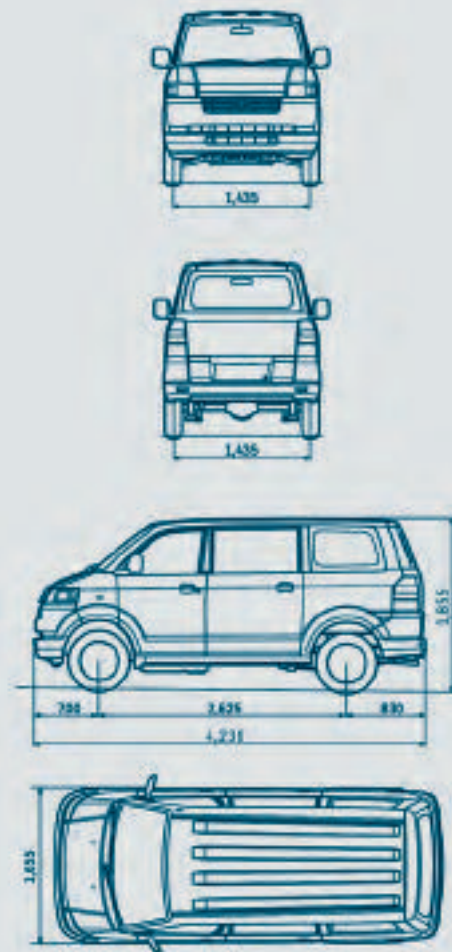

Way of Life!

APV *Mini Van*

APV MINI VAN		1.6 GL
DIMENSIONES		
Longitud total (mm)		4.230
Ancho total (mm)		1.655
Altura total (mm)		1.855
Distancia entre ejes (mm)		2.625
Rodada delantera (mm)		1.435
Rodada trasera (mm)		1.435
Altura libre del suelo (mm)		185
Radio mínimo de giro (m)		4,9
Peso listo para la marcha (kg)		1.175
Peso bruto del vehículo (kg)		1.950
MOTOR		
N° de válvulas		16
N° de cilindros		4
Cilindrada (cc)		1.590
Potencia máxima (HP/RPM)		92 / 5.750
Torque máximo (NM/RPM)		127 / 4.500
Diámetro por carrera (mm)		75,0 x 90,0
Relación de compresión		9,5 : 1
Alimentación de combustible		Inyección multipunto
Dirección		Asistida hidráulica, cremallera y piñón
Suspensión delantera		Independiente tipo McPherson
Suspensión trasera		Eje rígido de 3 puntos y resortes
TRANSMISION		
Tipo		Manual 5 velocidades sincronizadas, 1 reversa
Relación de engranajes:		
1ª		4.545
2ª		2.418
3ª		1.796
4ª		1.241
5ª		1.000
Reversa		4.431
Relación final de engranajes		4.300
SEGURIDAD		
Frenos delanteros		Discos ventilados
Frenos traseros		Tambor y zapata
Barras de protección en las puertas		•
Cinturones de seguridad delanteros con regulación de altura		•
INTERIOR		
Cierre centralizado de puertas		•
Alzavidrios eléctricos		•
Radio con CD MP3/WMA con salida auxiliar		•
Tres corridas de asientos		•
Segunda y tercera corrida de asientos reclinable		•
Calefacción		•
Apoya cabezas asientos delanteros		•
EXTERIOR		
Faros halógenos multireflectores		•
Llantas de aleación		•
Neumáticos		185/80 R14
CAPACIDADES		
Pasajeros		8
Depósito de combustible (L)		46